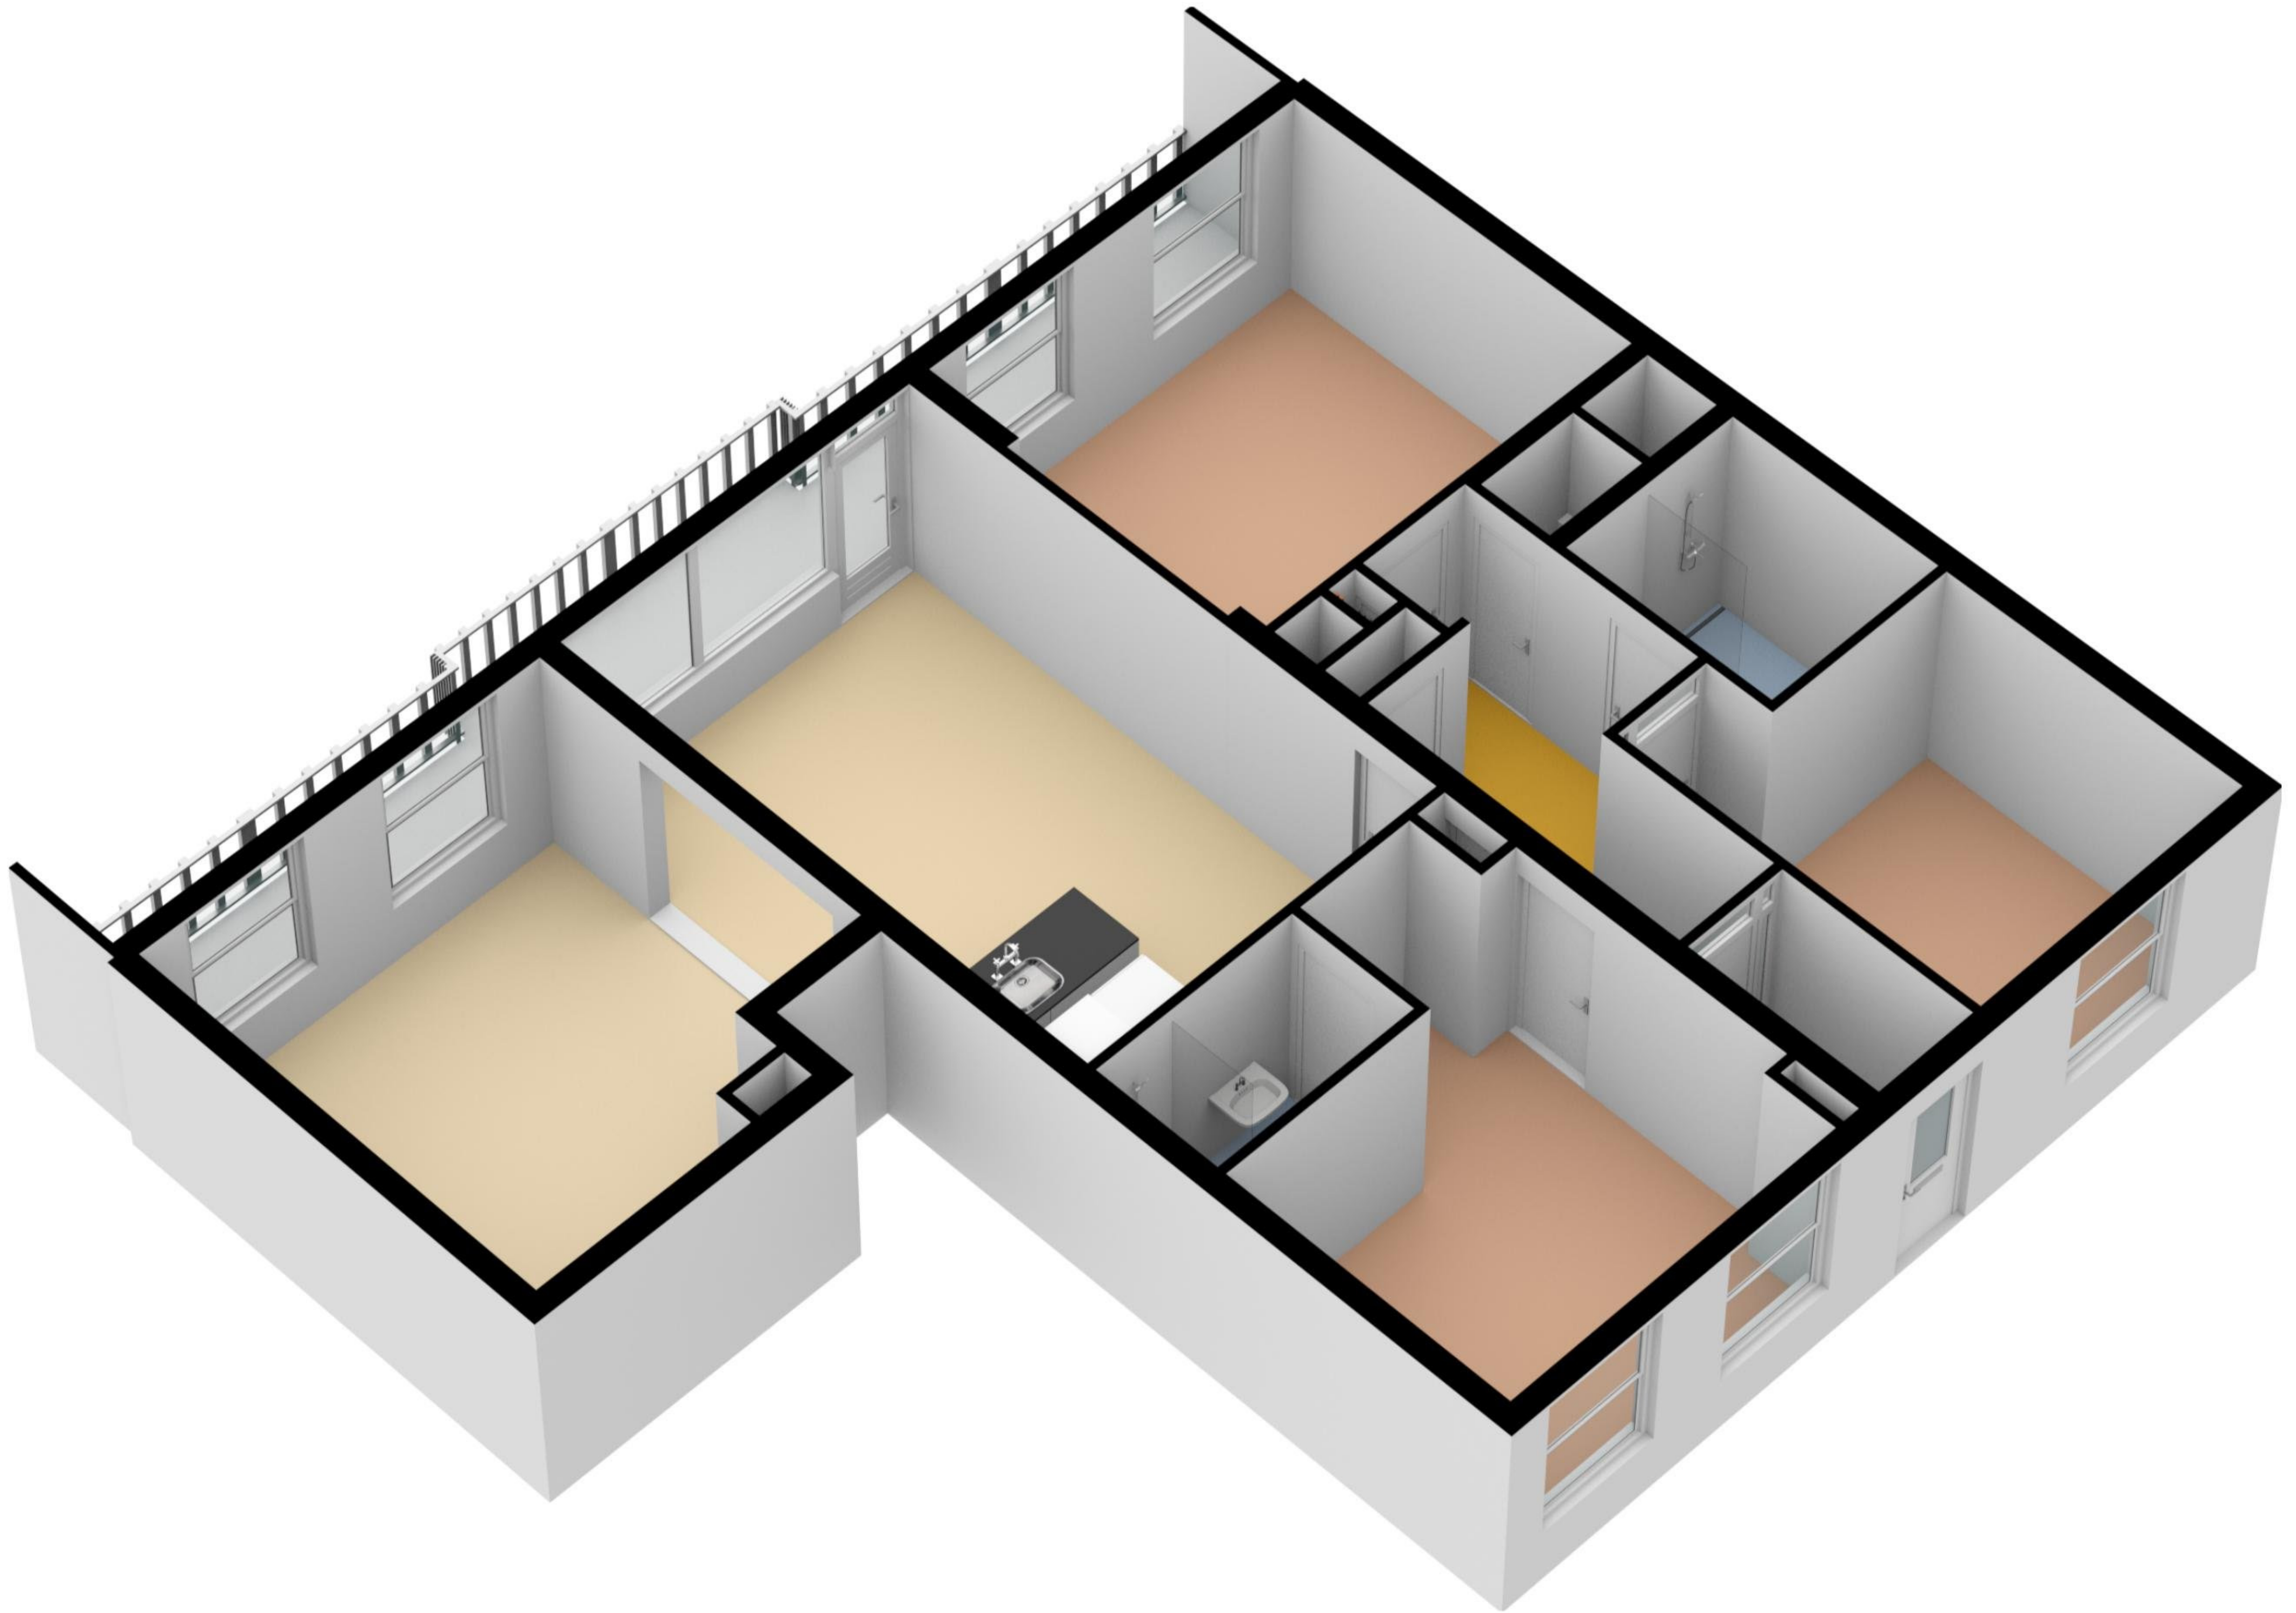

Jisperveldstraat 29 - Amsterdam  
Tweede Verdieping

De plattegronden zijn geproduceerd voor promotionele doeleinden en ter indicatie.  
Aan de plattegronden kunnen geen rechten worden ontleend  
© www.objectenco.nl

# Jisperveldstraat 29 - Amsterdam

## Berging

← 1.79 m →

↑ 3.14 m ↓

De plattegronden zijn geproduceerd voor promotionele doeleinden en ter indicatie.  
Aan de plattegronden kunnen geen rechten worden ontleend  
© [www.objectenco.nl](http://www.objectenco.nl)