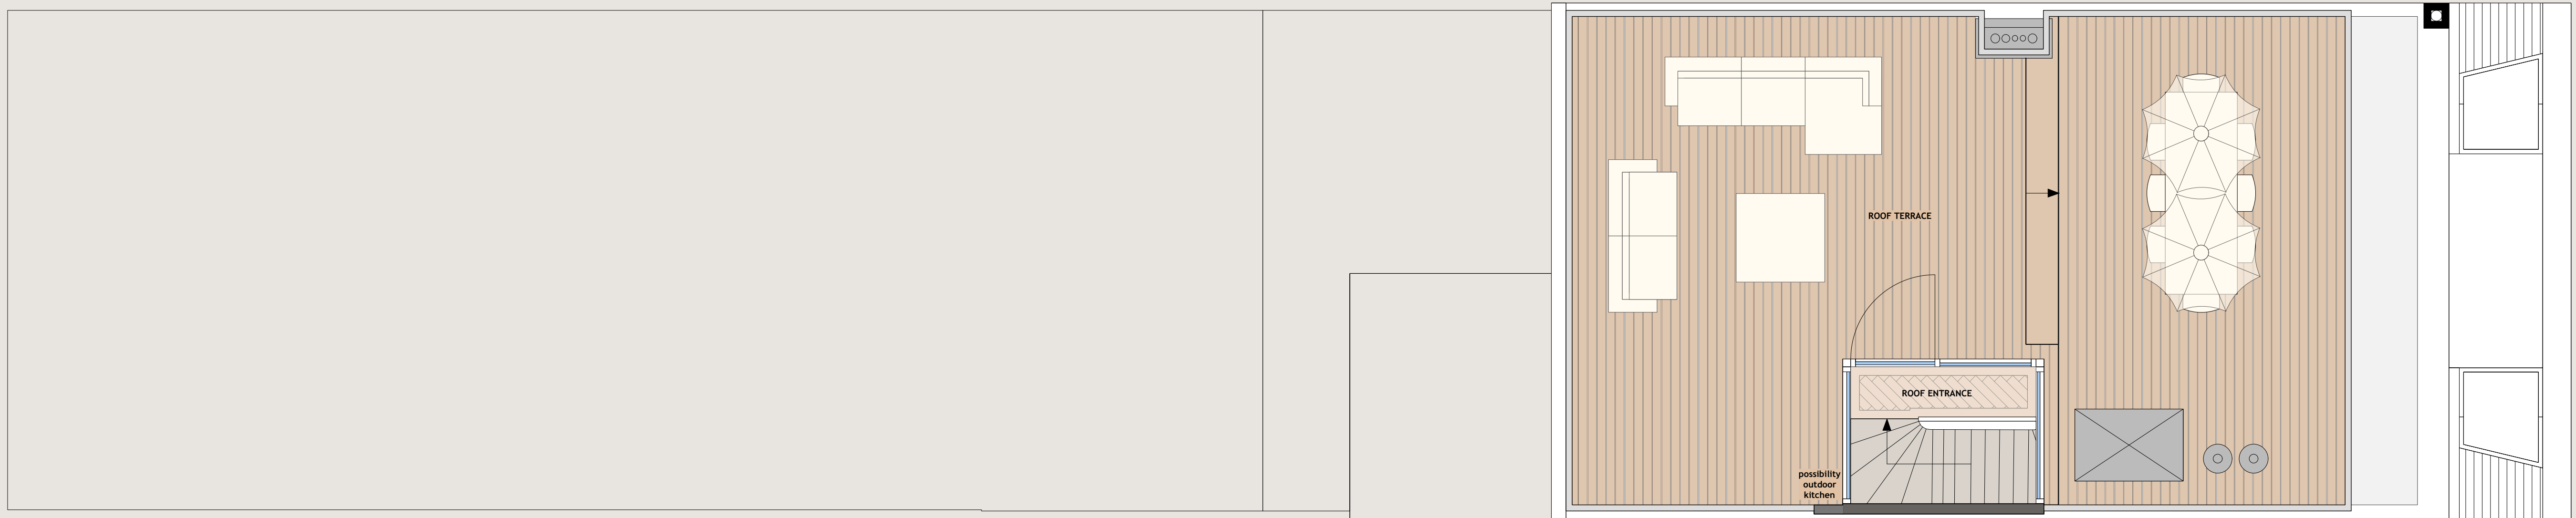

THOMAS s'JACOB
 architectuur | ontwerp | projectontwikkeling
 postbus 4487 | 3006 al | rotterdam | t +31 (0)6 34 375 810 | www.thomassjacob.com

van EEGHENSTRAAT 81 AMSTERDAM
 TOWNHOUSE

name:	ZV-VE81-PR_4PG
subject:	Roof Terrace
scale:	1à50
size:	750x290mm
date:	28 june 2020
-	-
-	-
-	-